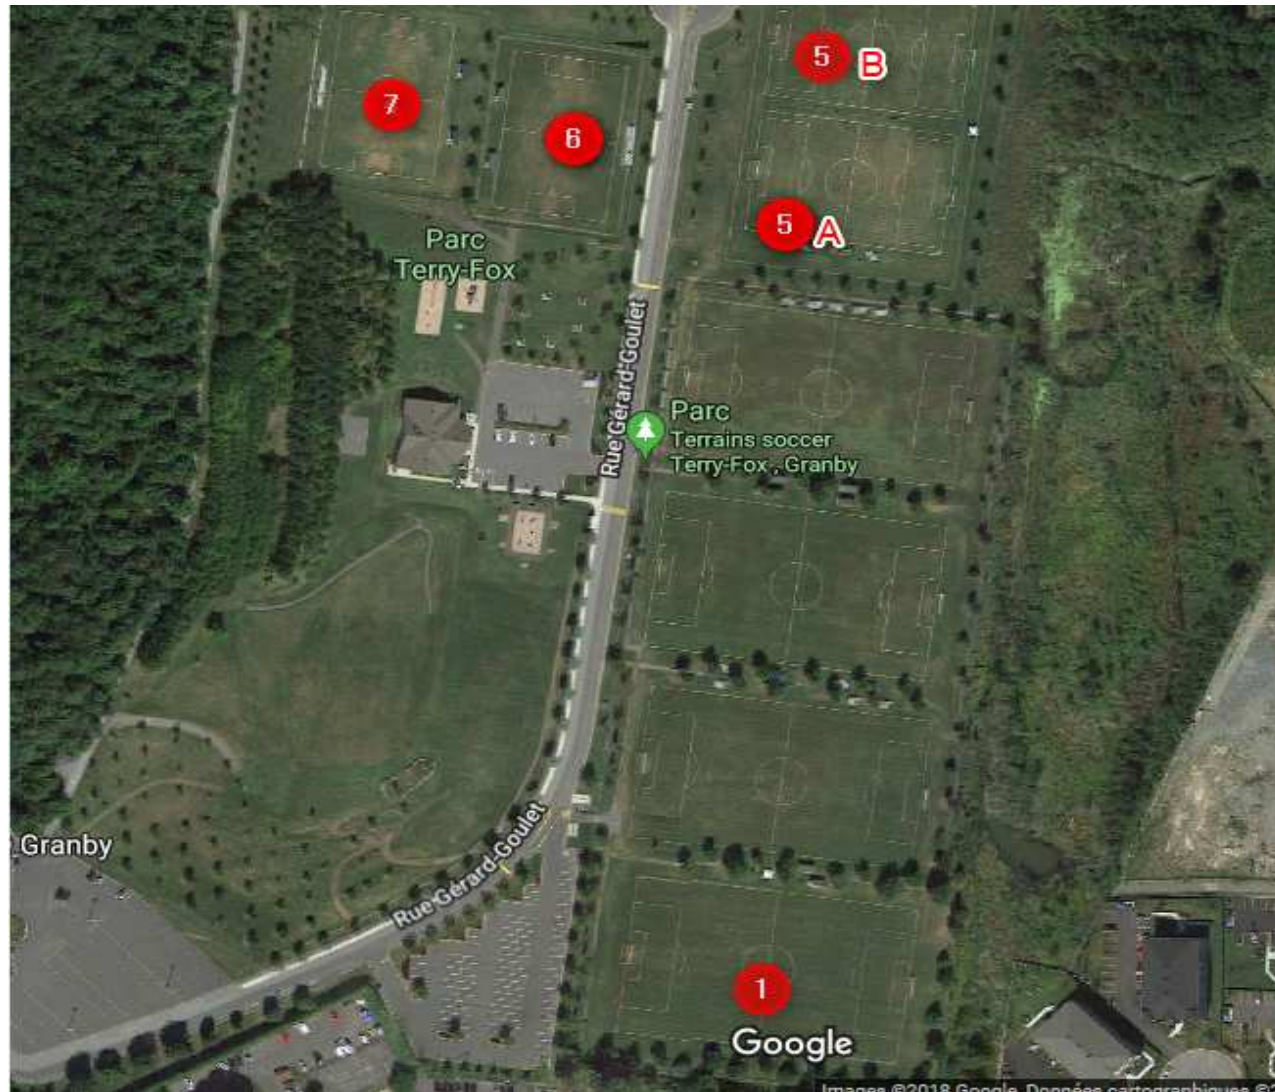

24ième DÉFI À L'ENTREPRISE
6 juillet, 2019
PARC TERRY-FOX